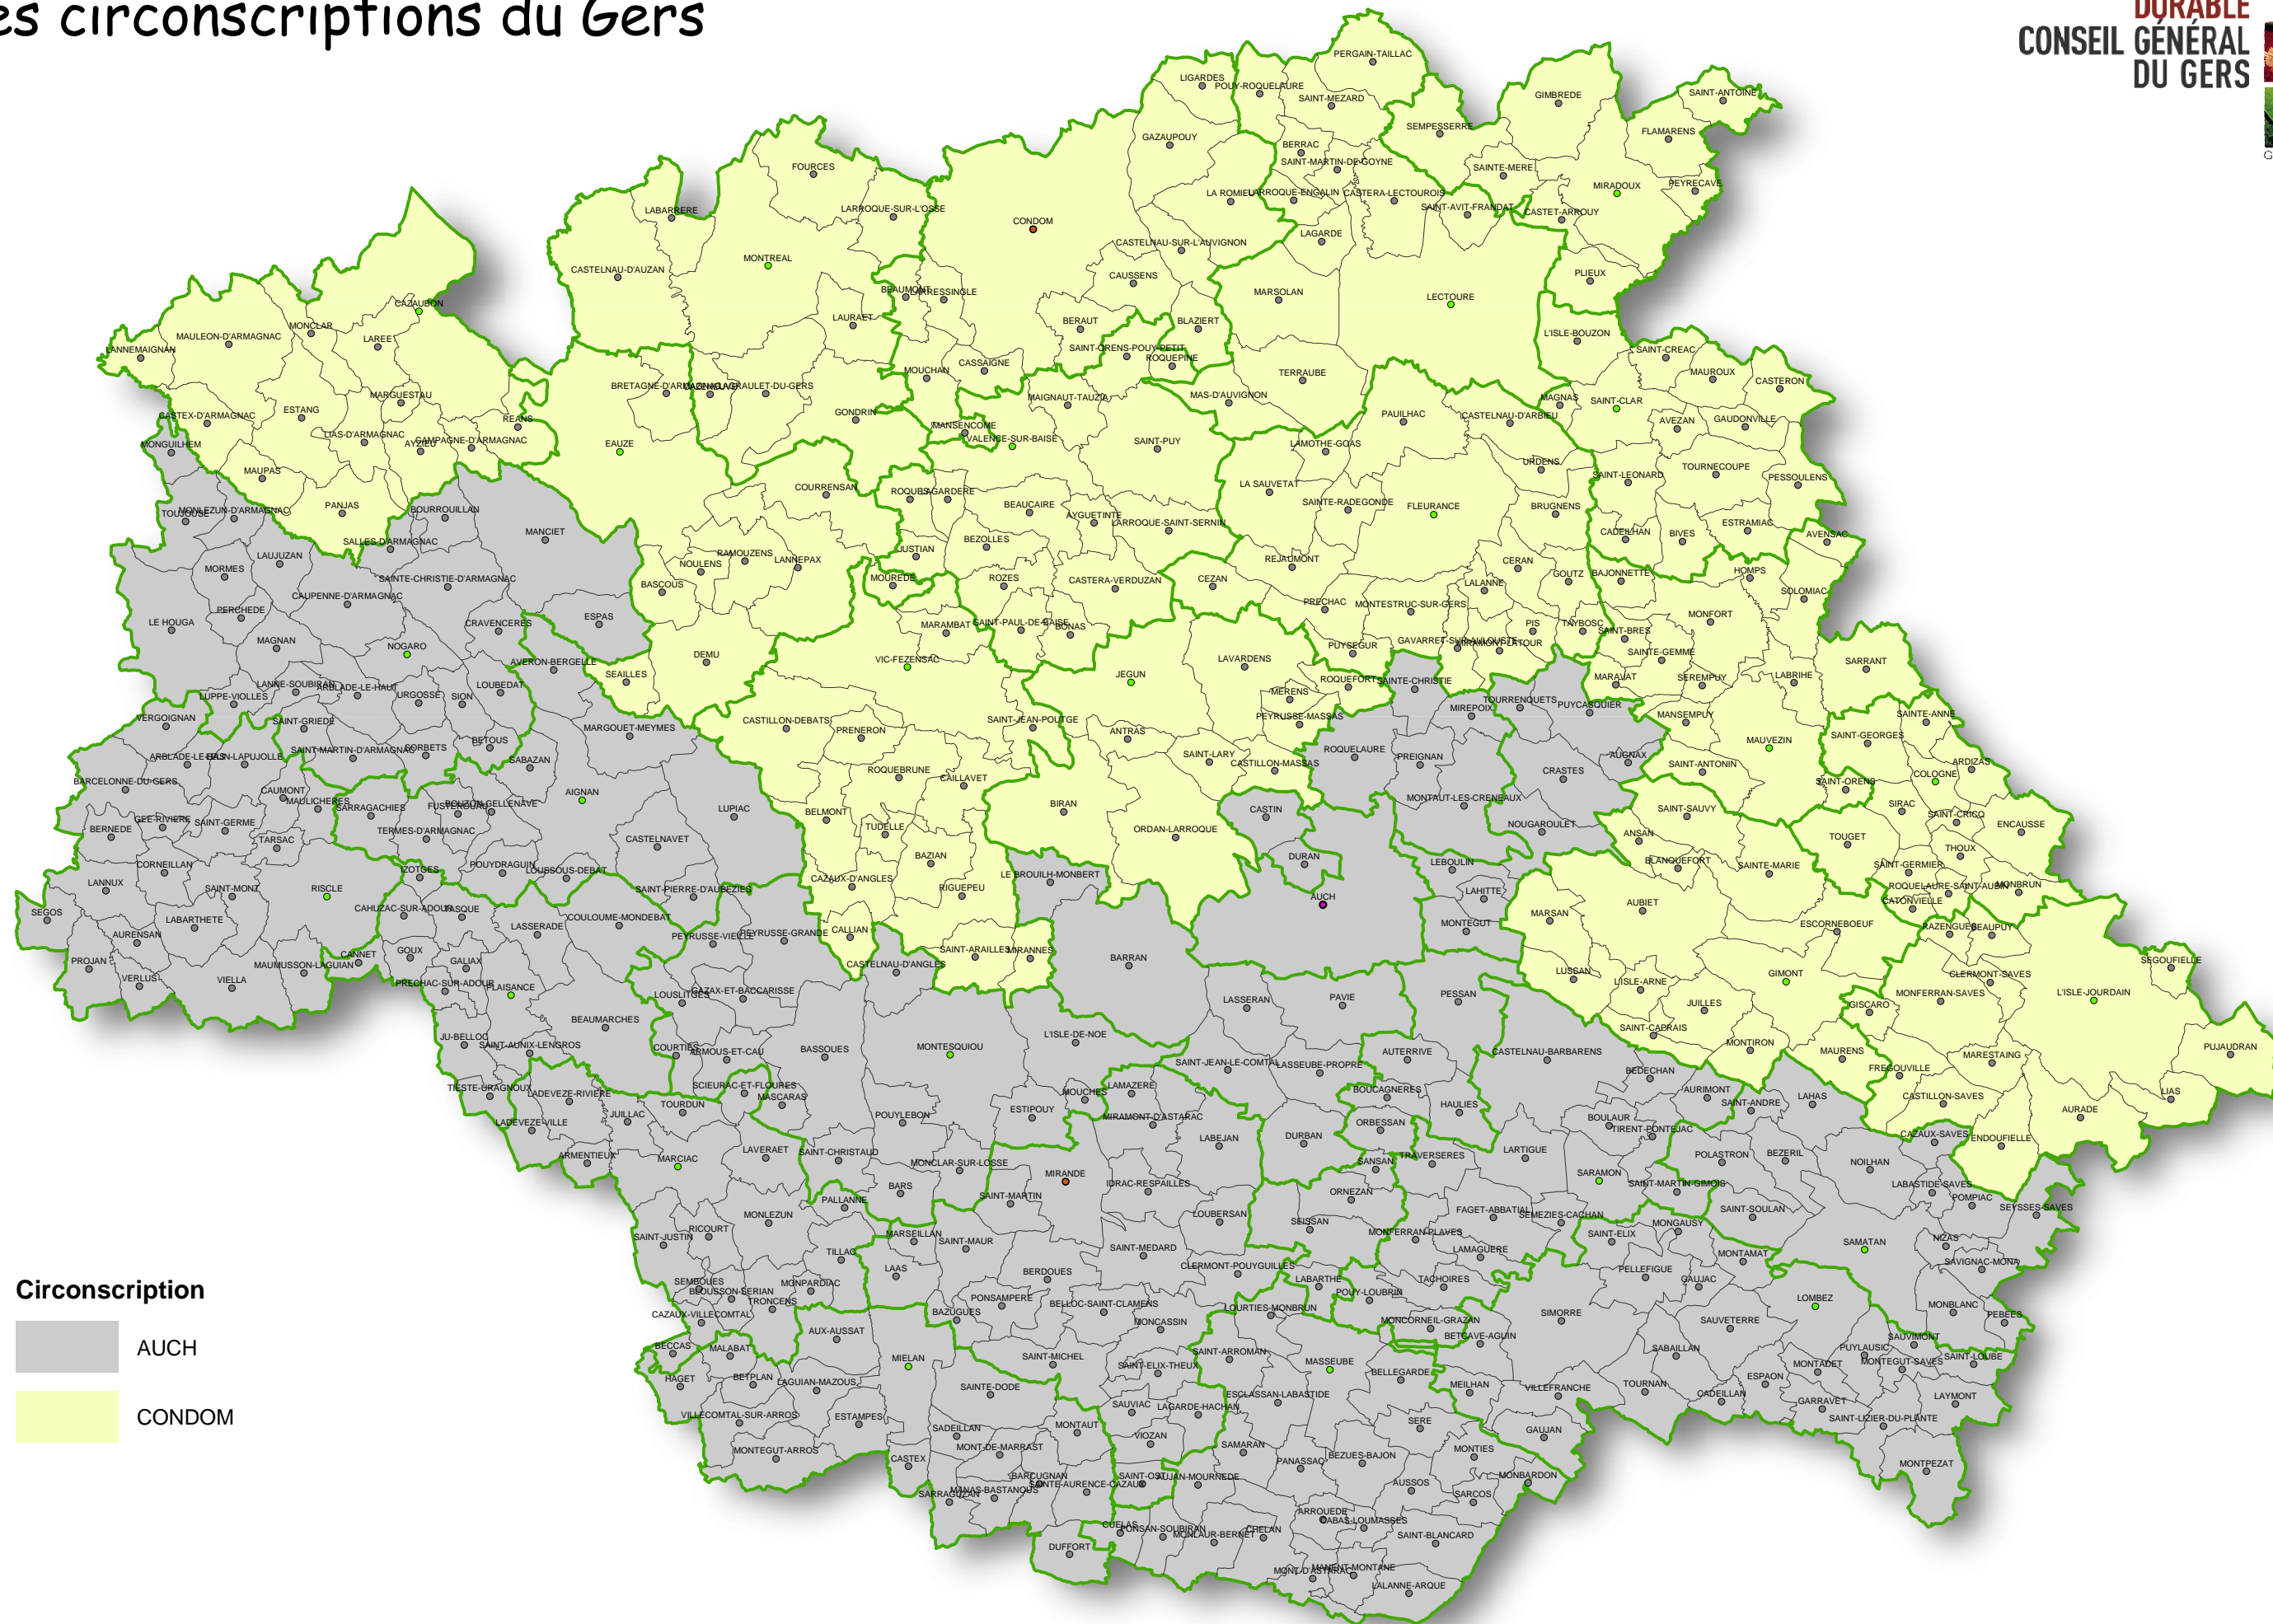

Les circonscriptions du Gers

Circonscription

- AUCH
- CONDOM